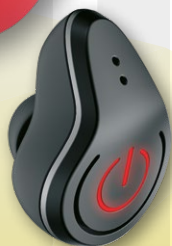

90

PUNTOS

**23 Auriculares
inalámbricos
Eni**

cod. AP200023

Auriculares con batería de 40 mAh. Autonomía de 2-3h. Bluetooth 4.2 de 10 metros de conexión. Estuche con batería para carga directa de los auriculares.