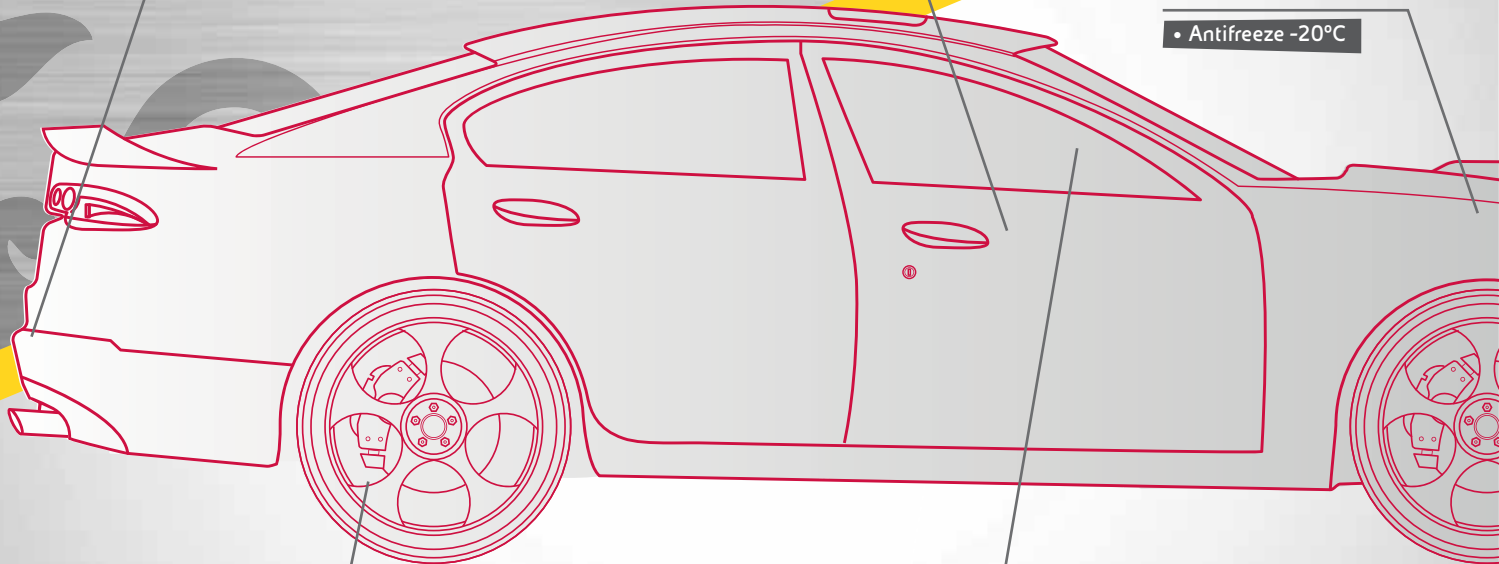

CARROÇARIA

- Shampoo & Wash

PÁRA-CHOQUES

- Bumper Renew

RADIADOR

- Antifreeze -20°C

PNEUS E JANTES

- Tyre Polish
- Wheel Shine
- Tyre Repair

JANELAS, VIDROS E ESPELHOS

- Glass Clean -10°C
- Glass Clean -20°C
- De-Icer